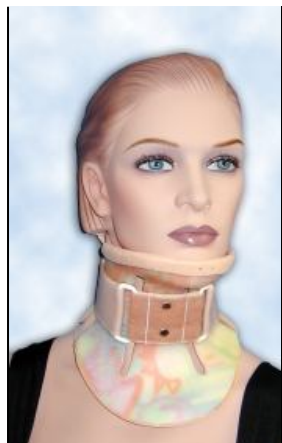

Individuální výroba Speciální ortézy

Plastový límec
fixační pro fixaci krční
pátě.

Kolenní ortéza
O.T.S. TRADITION

Ortéza GÜNSLINGER
poperační ortéza ramene

Ortézy F.C.P.
uhlíkový kompozit Prot eor

**Dyn amická
ortéza
CHIGNON**

Ch odící ortéza - reciprokátor
končetinová i trupo vá.

MINERVA
spinální ortéza k imobiliza ci krční
pátě

Ortéza T.H.R. II

Abdukční dla ha
horní končetiny