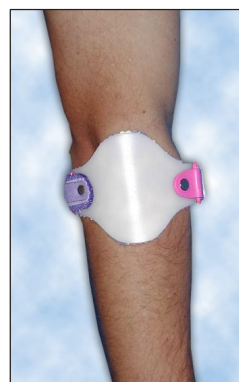

Ortéza loketní

neoprénová, elastická na suchý zip.

Typ : 306

Cena : 314,28 Kč

Kód : 78 358

VZP : 302,75 Kč

Ortéza zápěstní

neoprénová, elastická, s výztuhou, univerzální, uzavíraná suchými zipy.

TYP : 303

Kód : 78 355

Cena : 571,91 Kč

VZP : 300,- Kč

Páska epikondilární, elastická s pelotou, univerzální.

TYP : 305

Kód : 78 357

Cena : 206,67 Kč