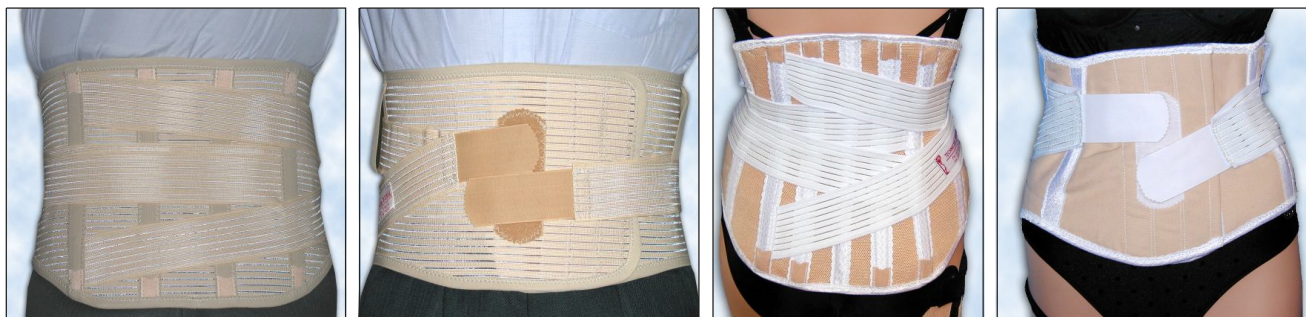

Sériová výroba

Ortézy krční a trupové

Ortéza bederní vysoká

elastický materiál s výztuhami (planžety), v. 30 cm, křížové postranní tahy a uzavíraná suchým zipem.

Typ : 406

Kód : 78 361

Cena : 1496,64 Kč

VZP : 700,- Kč

Ortéza bederní nízká

elastický materiál s výztuhami (planžety), v. 25 cm, křížové postranní tahy a uzavíraná suchým zipem.

Typ : 407

Kód : 78 362

Cena : 1299,68 Kč

VZP : 700,- Kč

Ortéza hrudní páteře

Typ : 408