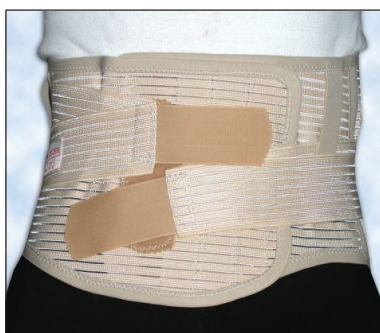

Sériová výroba

Ortézy krční a trupové

Ortéza bederní vysoká

elastický materiál s výztuhami (planžety), v. 30 cm, křížové postranní tahy a uzavíraná suchým zipem.

Typ : 406

Kód : 78 361

Cena : 1496,64 Kč

VZP : 700,- Kč

Ortéza bederní nízká

elastický materiál s výztuhami (planžety), v. 25 cm, křížové postranní tahy a uzavíraná suchým zipem.

Typ : 407

Kód : 78 362

Cena : 1299,68 Kč

VZP : 700,- Kč

Ortéza hrudní páteře

Typ : 408