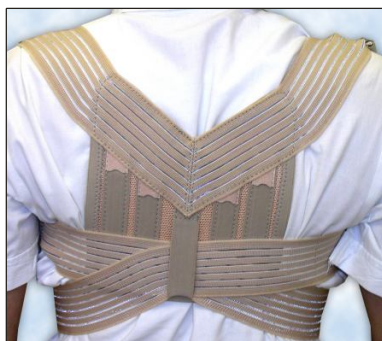

Ortéza bederní nízká

elastický materiál s výztuhami (planžety), v. 25 cm, křížové postranní tahy a uzavíraná suchým zipem.

Typ : 407

Kód : 78 362

Cena : 1299,68 Kč

VZP : 700,- Kč

Ortéza hrudní páteře

Typ : 408