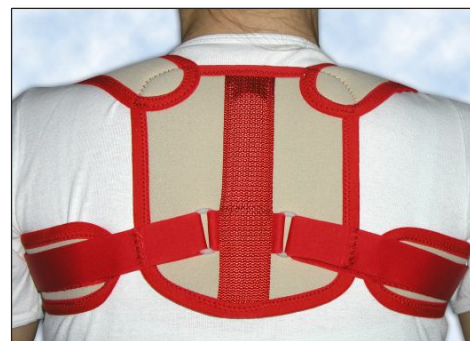

Ortéza bederní nízká

elastický materiál s výztuhami (planžety), v. 25 cm, křížové postranní tahy a uzavíraná suchým zipem.

Typ : 407

Kód : 78 362

Cena : 1299,68 Kč

VZP : 700,- Kč

Ortéza hrudní páteře

Typ : 408